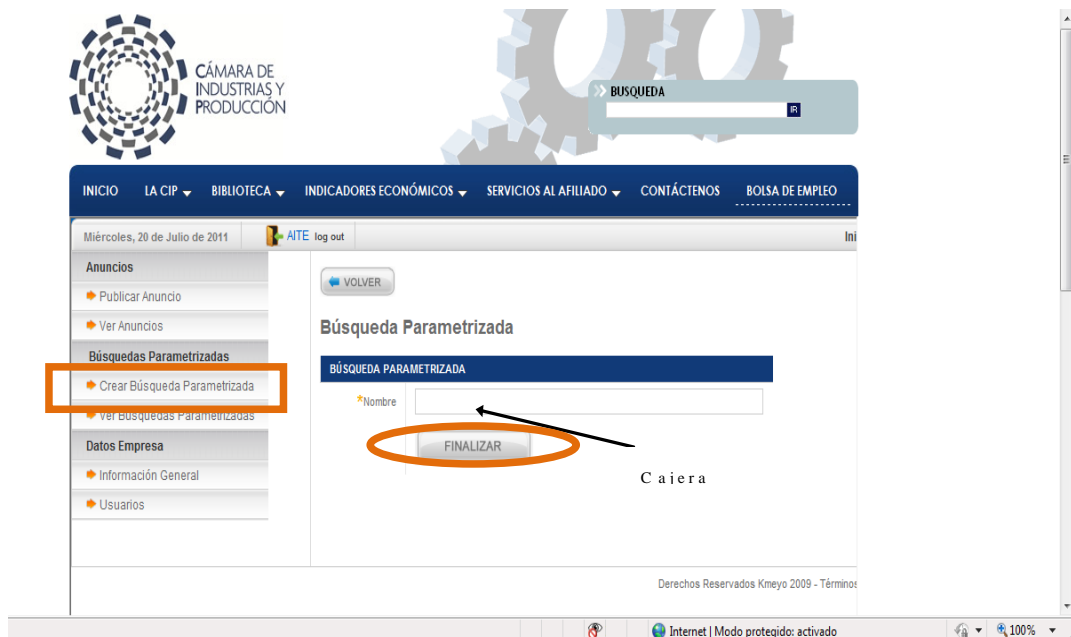

1. Para ingresar la búsqueda parametrizada respectiva debe dar click sobre Crear Búsqueda Parametrizada.

Aquí se ingresa el nombre de la búsqueda por ejemplo cajera y dar click en Finalizar.

1. En esta pantalla salen los filtros de búsqueda de los candidatos, según como la empresa o el puesto lo requieran, ya sea por ciudad, género, profesión, etc, en este ejemplo cajera.

[VER TODAS LAS BÚSQUEDAS](#)

Búsquedas Parametrizadas(ilimitadas)	
Duración: Sep / 20 / 2010 a Sep / 21 / 2011	
Nombre	Fecha
Cajeras	Sep / 20 / 2010
	2
buscar	

[VER TODAS LAS BÚSQUEDAS](#)