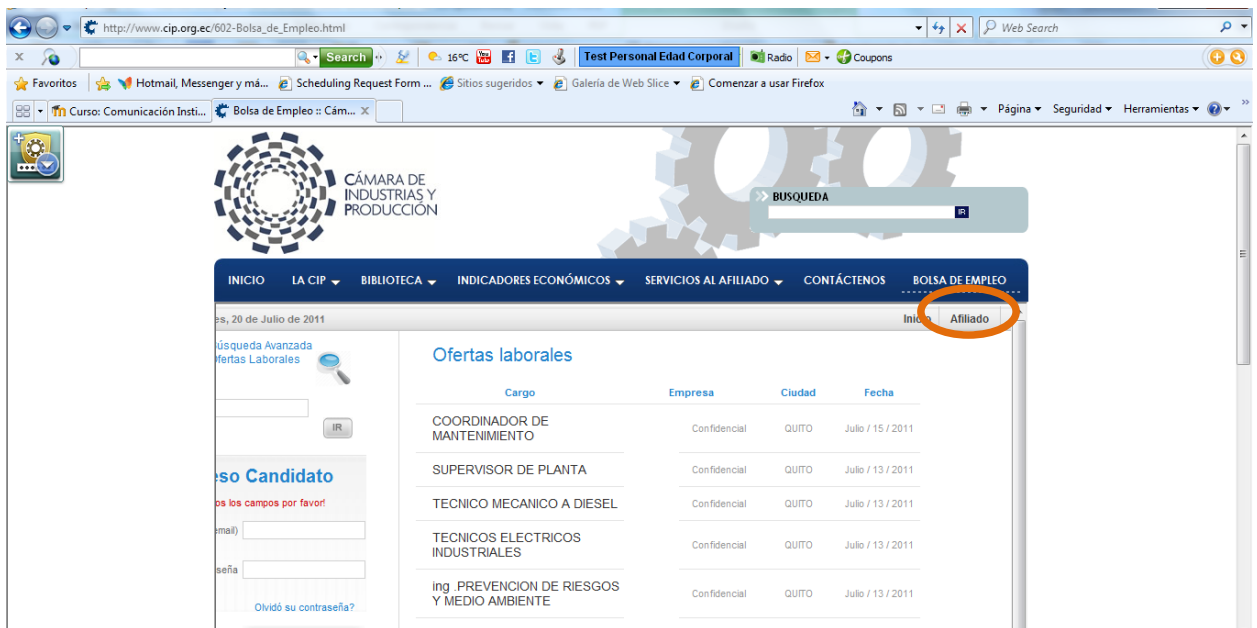

Bolsa de Empleo

**CREACION BUSQUEDA
PARAMETRIZADA**

O f i c i n a s :

Avds. Amazonas y República. Edf. Las
Cámaras

Telf.: (593 2) 245 2500

camara@cip.org.ec

www.cip.org.ec

CREACIÓN BUSQUEDA PARAMETRIZADA PASO A PASO

1. Ingrese a www.cip.org.ec y de click sobre la pestaña llamada Bolsa de Empleo

2. Una vez allí, se le desplegará una nueva ventana, en la cual debe dar click en la palabra **A afiliado**, ubicada al lado superior derecho de la pantalla:

Nota: si tiene problemas para encontrar el botón, diríjase a la barra espaciadora ubicada en la parte inferior de la pantalla y arrástrela con el mouse hacia la derecha.

- Una vez que de click en **Afiliado**, ingrese su nombre de usuario y contraseña, asignados previamente